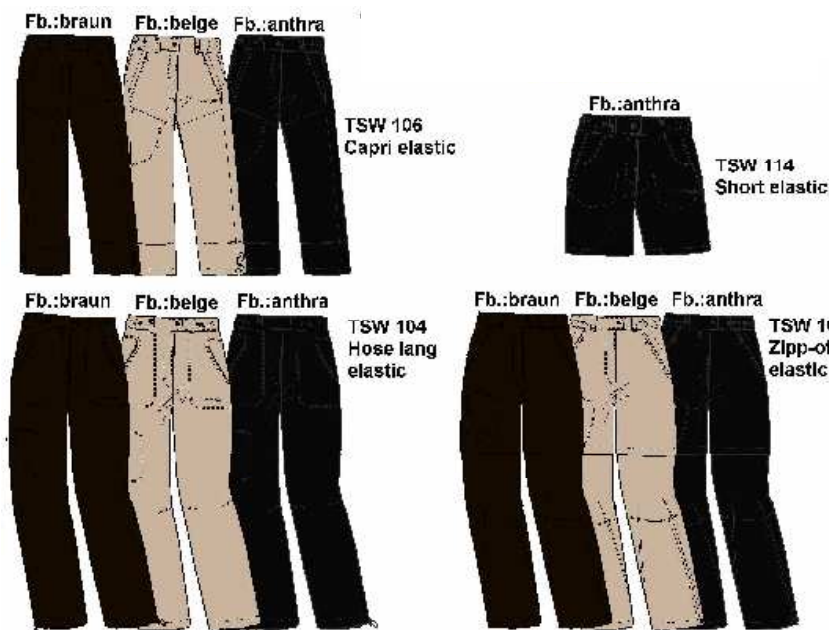

DAMEN

TSW 104 Elastic Funktionshose lang
 für Sport & Freizeit, Komfortbund, rechts Bein-
 Schubtaschen, Größen: 34-48,
 € 99,95 inkl.Mwst

TSW 105 Elastic Zipp-off-Funktionshose
 für Sport & Freizeit, Komfortbund, rechts Bein-
 Schub- & Gesäßtaschen, Größen: 34-48,
 € 119,95 inkl.Mwst

TSW 106 Elastic Capri-Funktionshose
 für Sport & Freizeit, Komfortbund, Bein-
 Schub- & Gesäßtaschen, Beinabschluß
 regulierbar Größen: 34-48,
 € 79,95 inkl.Mwst

TSW 114 Elastic Funktions-Bermuda elastic
 für Sport & Freizeit, Komfortbund, Schub- &
 Gesäßtaschen, Größen: 34-48,
 € 69,95 inkl.Mwst

Materialbeschreibung:

- **CDM Funktions-Spezialgewebe** gibt den Schweiß der Haut nach außen ab
- **elastisch**
- **wasserabweisend**
- **atmungsaktiv**
- **schnell trocknend**
- **strapazierfähig**
- **superleicht**

HERRN

TSW 104 Elastic Funktionshose lang für Sport & Freizeit, Komfortbund, Bein-
 Schubtaschen, Größen: 46-58
 € 99,95 inkl.Mwst

TSW 105 Elastic Zipp-off-Funktionshose
 für Sport & Freizeit, Komfortbund, Bein-
 Schub- & Gesäßtaschen, Größen: 46-58
 € 119,95 inkl.Mwst