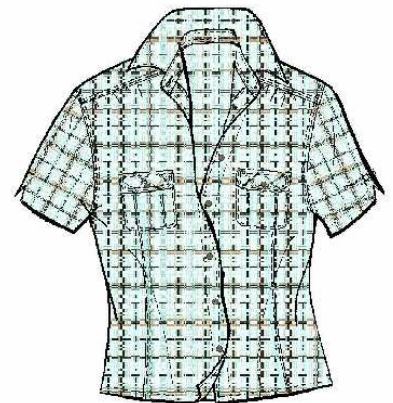

DAMEN Bluse TSW113 modisch kariert mit aufgestepter Brusttasche

für Sport & Freizeit, MDS Funktionsgewebe, atmungsaktiv, superleicht, schnell trocknend, pflegeleicht

Größen: 34-48

€44,95 inkl.Mwst

rosa

orange

hellblau

HERRN Hemd TSW113 modisch kariert mit aufgestepter Brusttasche

für Sport & Freizeit, MDS Funktionsgewebe, atmungsaktiv, superleicht, schnell trocknend, pflegeleicht

Größen: S-XXL

€44,95 inkl.Mwst

blau

orange

rot